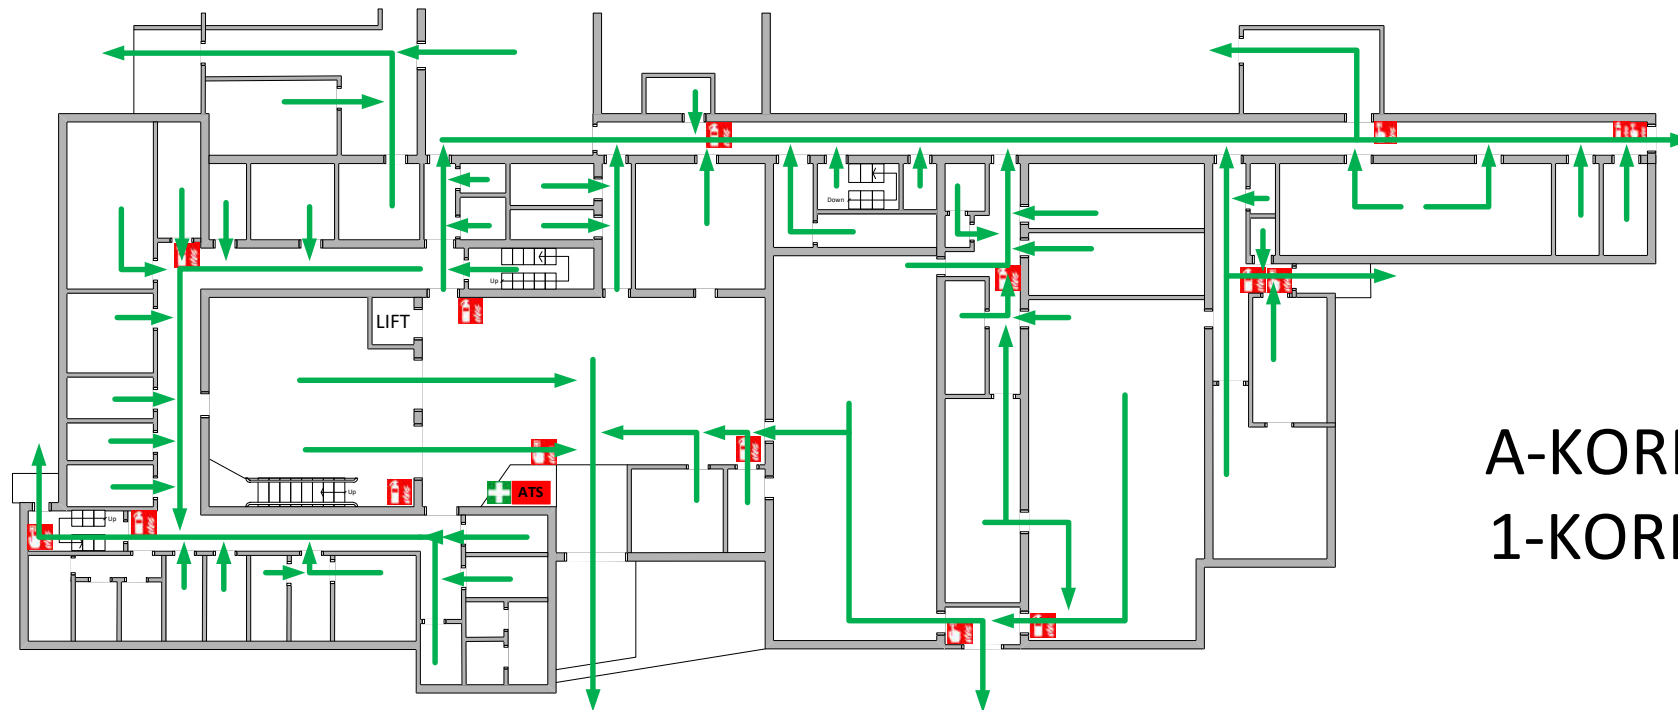

Evakuatsiooni ja tulekahju korral tegutsemise skeem

Ida-Virumaa Kutsehariduskeskus, Tallinna mnt 13, Sillamäe

A-KORPUS 1-KORRUS

TULEKAHJU KORRAL:

1. ÄRA KUNAGI RISKI OMA EGA TEISTE ELUDEGA!
2. Teavita Häirekeskust helistades koheselt telefoninumbri 112.
3. Teavita hoones olevaid inimesi ohust – vajuta lähimat tulekahju teatenuppu.
4. Sulge ukсед ja aknad selleks, et takistada suitsu levikut ja õhu ligipääsu tulekoldele.
5. Lahku hoonest kasutades skeemil näidatud lähimat ohutut evakuatsiooniteed.
6. Suundu lähimasse evakuatsiooni kogunemiskohta.
7. Kogunemiskohas teavita endast ning hoonesse jäänud inimestest helkurvesti kandvat evakuatsioonijuhti.

TINGMÄRGID:

	Teie asukoht skeemil		Evakuatsiooni kogunemiskoht
	Ruuminumber		Tuletõrje veevoolikusüsteemi asukoht
	Esmaabivahendite asukoht		Tulekustuti asukoht
	Elektrikilbi asukoht		Tulekahju teatenupu asukoht
			Evakuatsioonitee